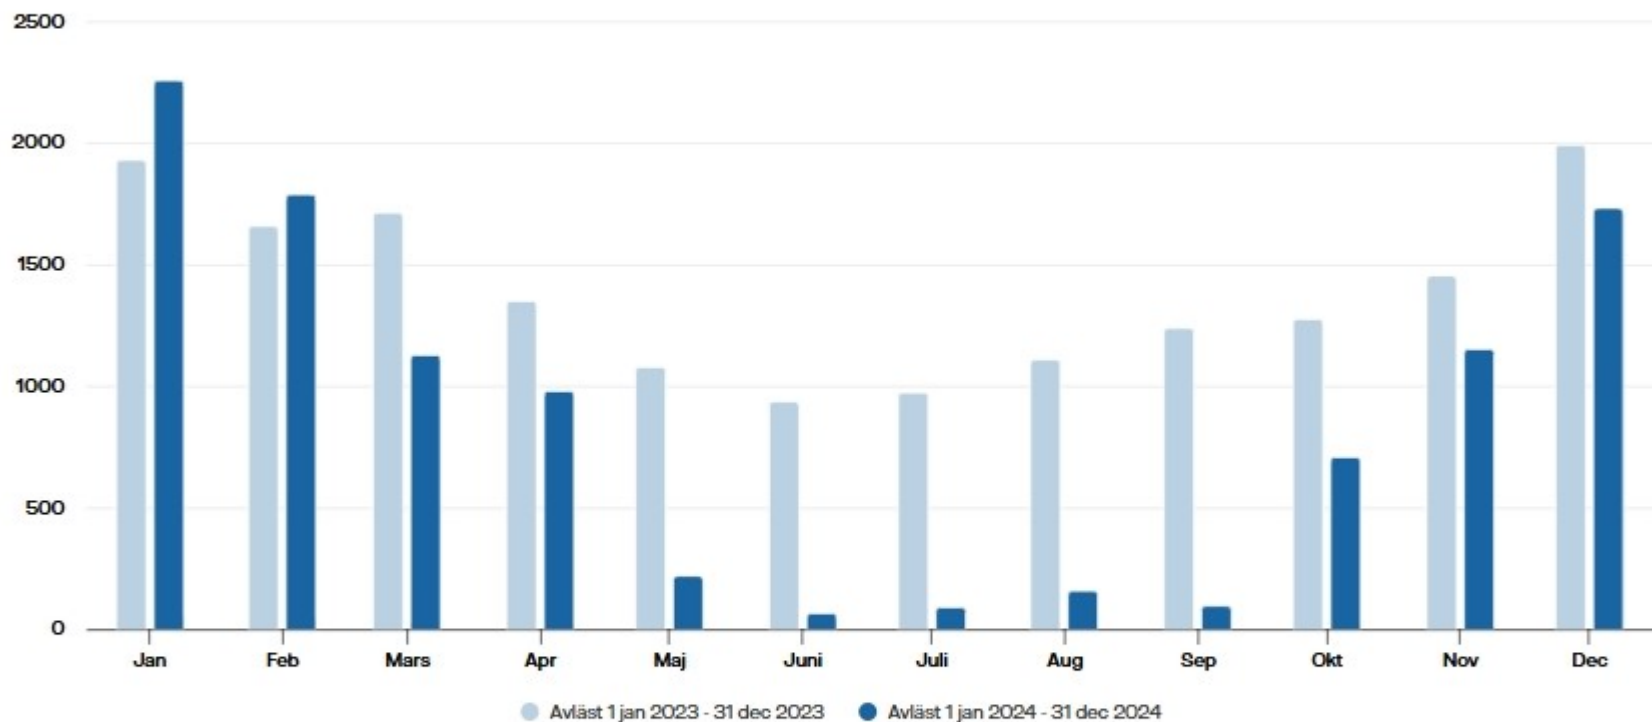

# 10 377 kWh

2024

Jämför [?](#) [↓](#) Exportera [?](#)

< 2024 >

Högsta månadsvärde [?](#)  
**2 258,21 kWh**  
Januari 2024

Lägsta månadsvärde [?](#)  
**67,41 kWh**  
Juni 2024

Jämförelse föregående år [?](#)  
**16 692 kWh -6 315 kWh**  
1 jan - 31 dec 2023