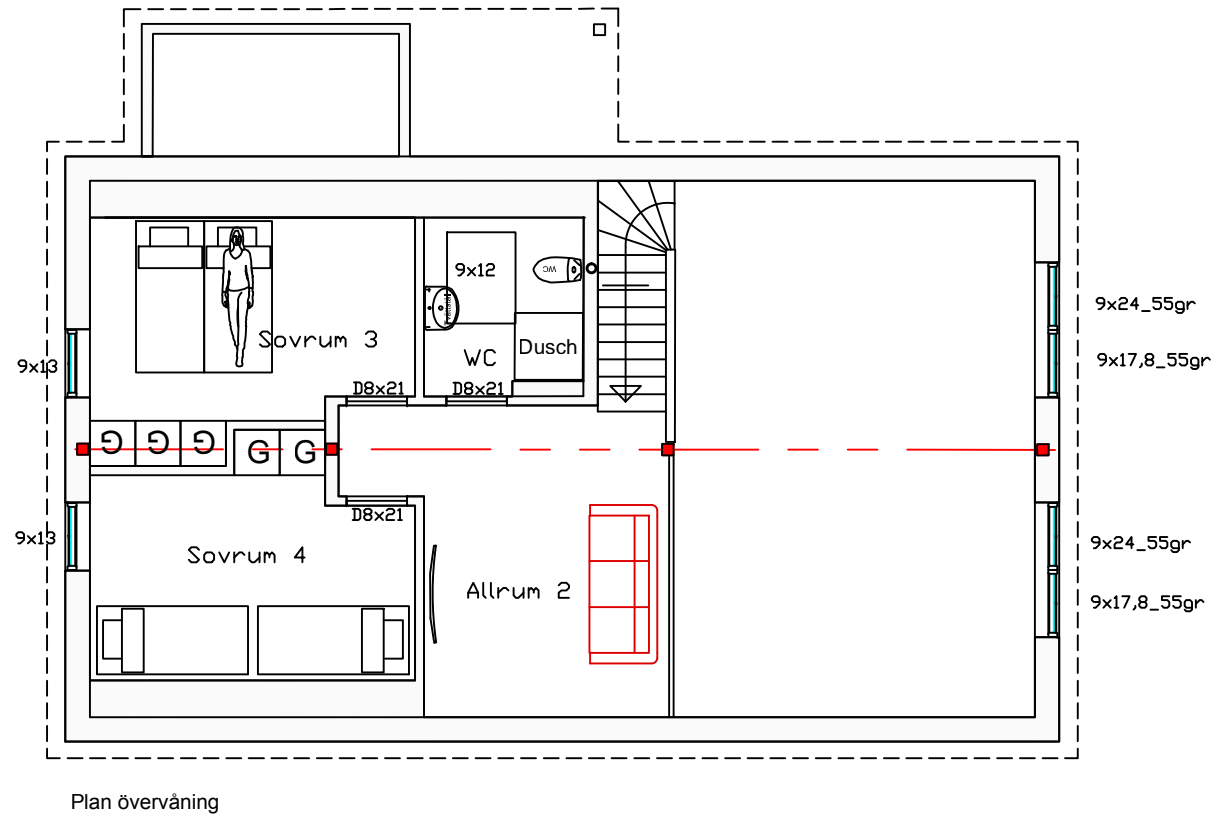

15 METER

10

5

0

Bygglövshandling

Lofsdalen 26.360  
Fritidshus med uthus  
Planritning och Snitt

Fastighet och ärende

2023.04.08 J.R. Wollerstam  
070-207 66 87