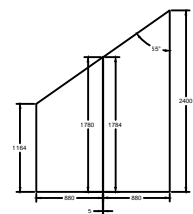

15 METER

10

5

0

Bygglövshandling

Lofsdalen 26.360  
Fritidshus med uthus  
Planritning och Snitt

Fastighet och ärende

2023.04.08 J.R. Wollerstam  
070-207 66 87