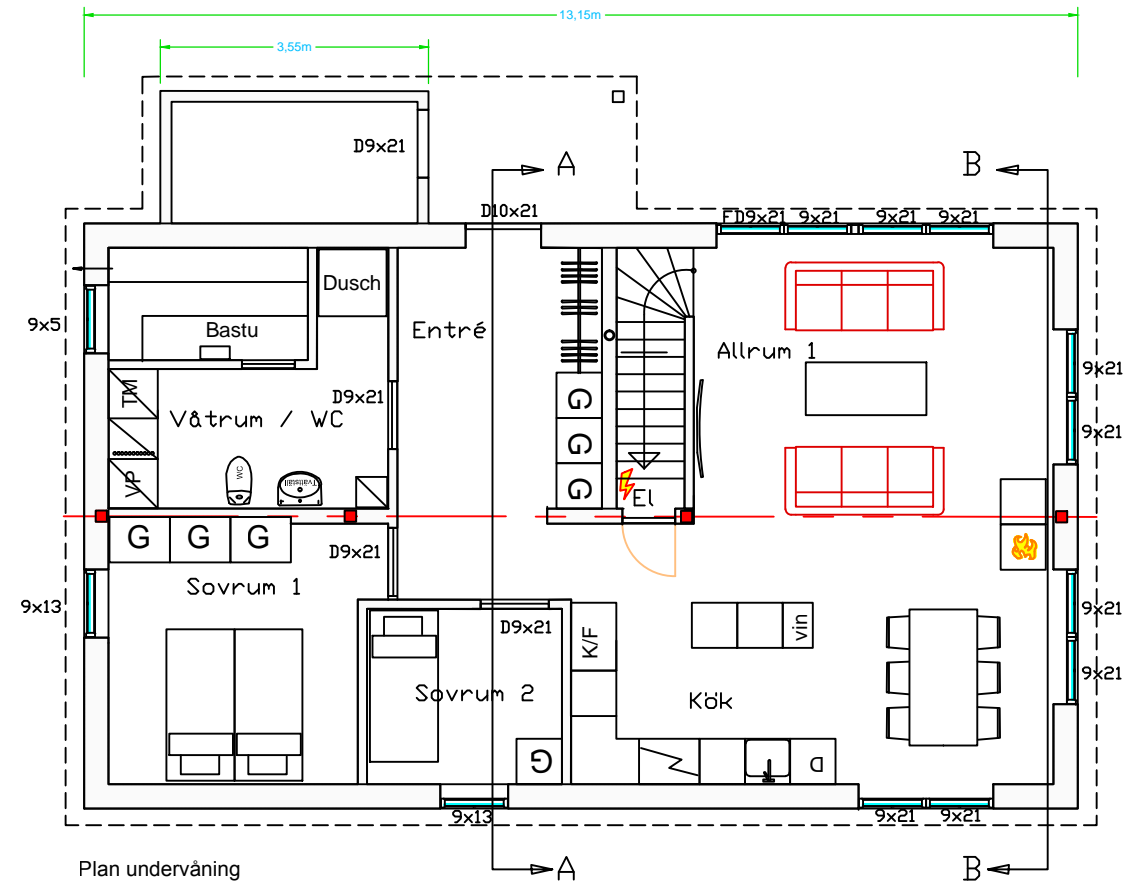

15 METER

10

5

0

Bygglövshandling

Lofsdalen 26.360  
Fritidshus med uthus  
Planritning och Snitt

Fastighet och ärende

2023.04.08 J.R. Wollerstam  
070-207 66 87