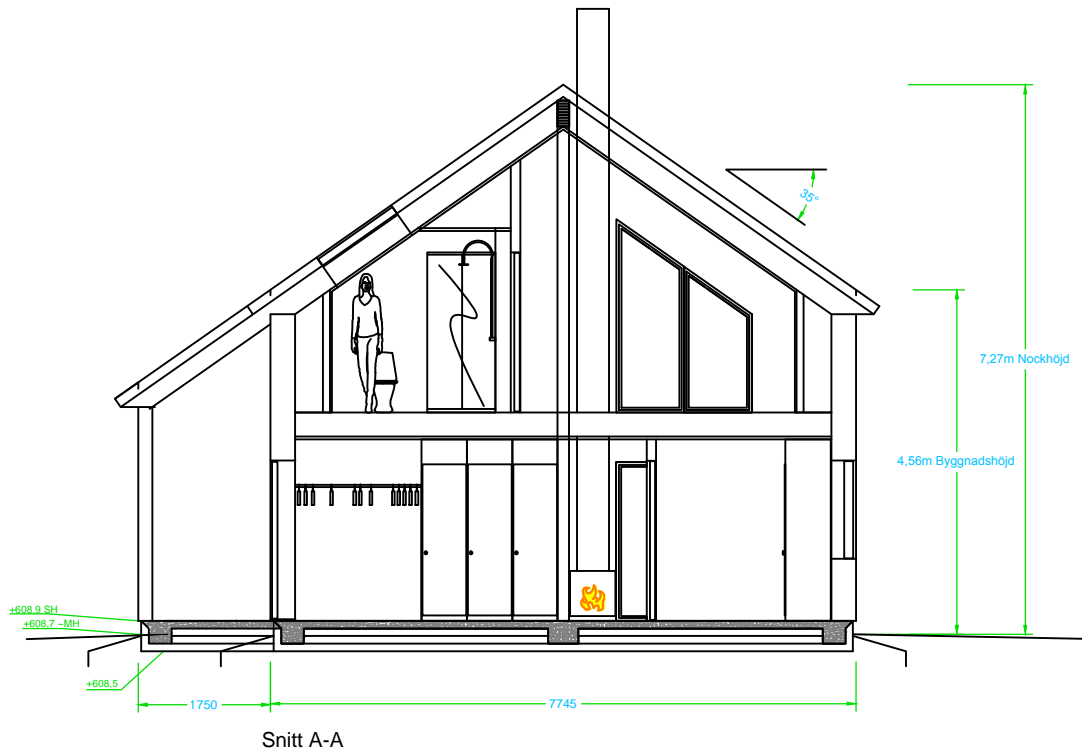

15 METER

10

5

0

Bygglövshandling

Lofsdalen 26.360  
Fritidshus med uthus  
Planritning och Snitt

Fastighet och ärende

2023.04.08 J.R. Wollerstam  
070-207 66 87

Ritad av

Hebro Bygg AB, Henrik Brolin  
+46 736870096

Byggherre

1:100 A3

Skala