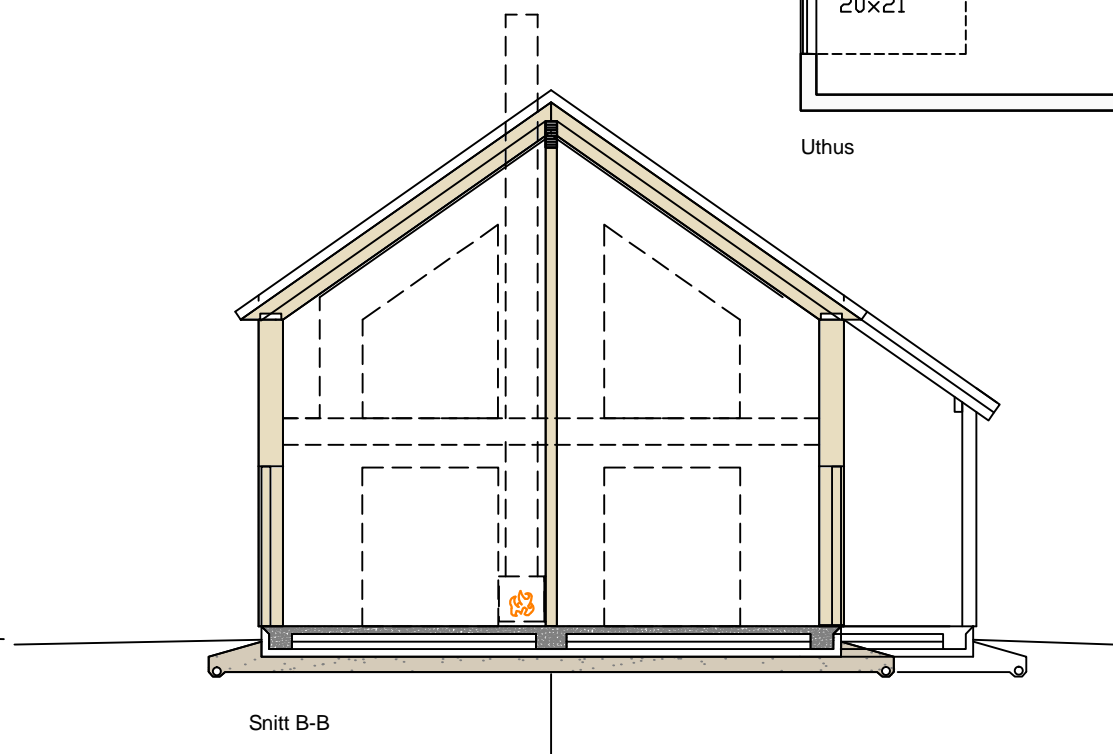

15 METER

10

5

0

Bygglövshandling

Lofsdalen 26.360  
Fritidshus med uthus  
Planritning och Snitt

Fastighet och ärende

2023.04.08 J.R. Wollerstam  
070-207 66 87