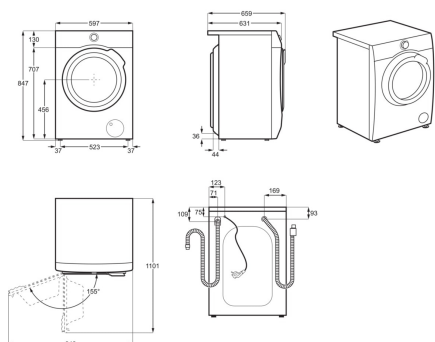

PSGBVM180DE00006