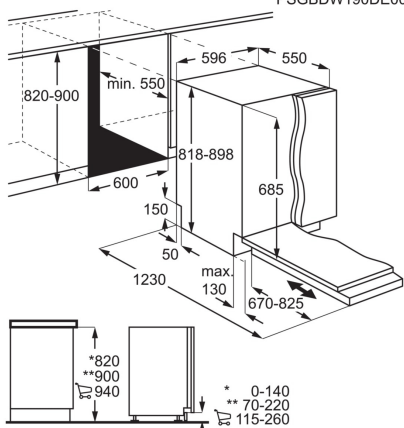

Serie och Tema	900 SENSE	Installation	Helintegrerad
Produktmått H x B x D, mm	818x596x550	Inbyggningmått	820-900x600x570
Energiklass	D	Antal kuvert	14
Ljudnivå (dB)	39	Ljudklass	B

Energy Class

Tillval

PSGBDW190DE00003