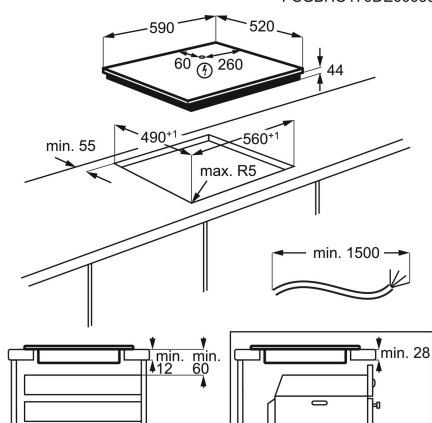

PSGBHO170DE00030