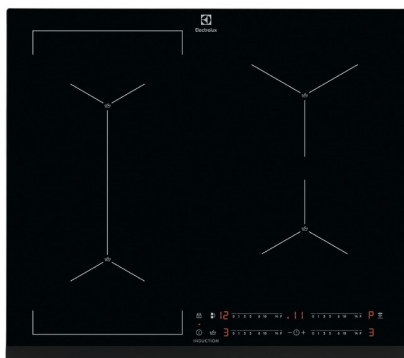

Inbyggnadshäll HKB650BMF

- > Med BoilSensor har du kontroll på när vattnet kokar – Med Boil Sensor minskas värmeeffekten automatiskt när vattnet kokar.
- > Hob2Hood® för ren bekvämlighet – Hob2Hood® länkar trådlöst hällen till köksfläkten och ger automatiskt utsug.
- > Med Bridge-funktionen kan zoner slås ihop till en större kokzon – Med Bridge-funktionen kan du slå ihop två zoner på hällen och få en stor kokzon
- > Direct Access, omedelbar kontroll – Med Direct Access-kontrollen styr man enkelt hällen.

- > Uppräkningstimer
- > Eco-Timer
- > Induktionshäll
- > Boosterfunktion
- > Bridgefunktion
- > Hob²Hood
- > Timer
- > Restvärmeindikering
- > Automax

Serie och Tema	600 SENSE	Typ av ram	Fasad 1 sida
Typ av installation	Ovanpåliggande	Mått B x D (mm)	590x520
Inbyggnadsmått H x B x D, mm	44x560x490	Antal kokzoner	4
Katrullavkänning	-	Hob²Hood	Ja

Inbyggnadshäll HOB690PMF

- > Perfekt matlagning med minsta ansträngning. – Släpp lös din fantasi med SensePro® induktionshäll
- > Njut av perfekt resultat med matlagningstermometern – Den trådlösa matlagningstermometer mäter innetemperaturen i maten så du vet exakt när den är klar.
- > Styr din häll med en intuitiv touchdisplay – En enkel touchdisplay gör hällen enkel att använda.
- > Med Bridge-funktionen kan zoner slås ihop till en större kokzon – Med Bridge-funktionen kan du slå ihop två zoner på hällen och få en stor kokzon

- > Uppräkningstimer
- > Eco-Timer
- > Induktionshäll
- > TFT-Display
- > Boosterfunktion
- > Bridgefunktion
- > Pausfunktion om du behöver avbryta men ha kvar inställningarna.
- > Hob²Hood
- > Timer