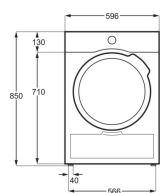

Grundutförande

PSGBDY180DE0000K

Torktumlare EW2H328R3

- > Torka på låg temperatur för perfekt resultat och lägre energikostnader – SimpliCare-värmepumpstorktumlare torkar dina kläder vid låga temperaturer och förbrukar mindre energi.
- > A++ för energieffektiv torkning – Värmepumpstekniken torkar tvätten skonsamt och förbrukar mindre energi.
- > Vändbar lucka för flexiblere montering – Torktumlarens lucka kan vändas för att passa i ditt hem.
- > Pålitlighet med invertermotor med 10 års garanti – Professionell invertermotor med lång livslängd och 10 års garanti.

- > Värmepumpstekniken uppnår överträffad energieffektivitet med upp till 40% energibesparing
- > Invertermotor
- > Fördröjd start
- > Reverserande trumgång håller isär kläderna och motverkar skrynklor
- > Tumlare med elektronisk fuktavkänning, programmet avslutas automatiskt
- > Tidsstyrda torkprogram som tillägg till de automatiska
- > Speciella torkprogram: Sängkläder, Bomull Eco, Lättstruket, Jeans, Mix, Silke, Sport, Tid, Ull
- > Möjliga tillbehör: Mont-sats tvättpelare
- > Medföljande tillbehör: Avloppsslang

Familj		Kapacitet tork bomull, kg	8.0
Energiklass	A++	Kondensationseffektivitetsklass	B
Kondensationseffektivitetsklass	82	Uppkoppling	
Energi skåptorr bomull vid 1000v/m, kW	1.99	Årlig energiförbrukning, kWh	235

Energy Class

PSGBVM180DE00007

Kombinerad tvätt/tork EW7W5268E5