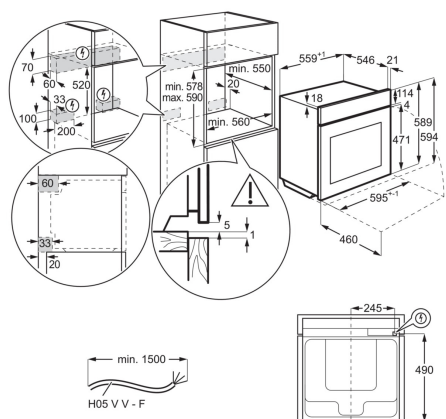

PSGBOV180DE0000F

Inbyggnadsugn CKS860X

- > Mer saftiga smaker – Med SteamBoost-ugnen kan du ånga, baka och steka i en och samma ugn.
- > Ånga, ugnstek eller baka med SteamBoost – SteamBoost tillför ånga på tre nivåer, vilket ger ännu godare mat.
- > Laga mat med precision med vår matlagningstermometer – Vår matlagningstermometer mäter innertemperaturen på maten, vilket ger tillförlitliga resultat.
- > Assisterande matlagning med LCD-display – Vår LCD-display med tillagningshjälpen ställer in tid och temperatur åt dig.

- > SteamBoost-ugn
- > Touchkontroll
- > Soft Closing
- > Matlagningstermometer med auto-off
- > Rengöringspåminnelse
- > Snabbuppvärmningsfunktion
- > Elektronisk temperaturinställning
- > Integrerade recept
- > Recept i ugnen

Serie och Tema	800 PRO	Kommersiellt namn	SteamBoost
Färg	Rostfri	Rengöring	Ånga
Ugnsbotten	Grå emalj	Nettovolym, liter	70
Energiklass	A+	Produktmått H x B x D, mm	594x595x567

Energy Class