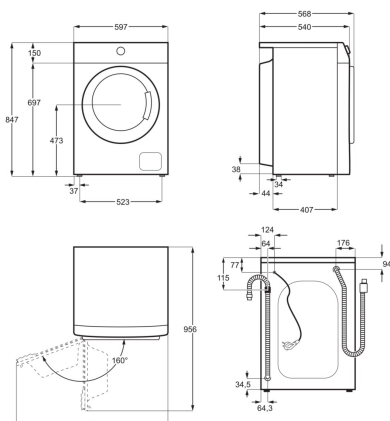

Tvättmaskin EW2F2027R2

- > Mindre tid på tvätt, mer tid för dig – TimeCare-tvättmaskinen med TimeManager gör att du kan korta ner programmen.
- > AutoSense för automatiska tvättjusteringar – AutoSense anpassar inställningarna efter tvättmängd.
- > Soft-trumma ger skonsammare hantering av tvätten – Vår Soft-trumma skyddar dina kläder under tvättning.
- > Antiallergiprogram för bättre rengöring – Programmet tar bort bakterier och allergener från dina plagg.

- > Tvättkapacitet: 7 kg
- > Tystgående invertermotor
- > Fördröjd start
- > Balanskontroll
- > Sköljning med skumavkänning
- > Anpassar tvättprogrammen efter mängden tvätt
- > Barnlås
- > Översvämningsskydd
- > Specialdesignat program för siden

Familj	TimeCare 500	Energiklass	D
Kapacitet kg, full maskin Eco 40-60	7	Uppkoppling	
Autodose		UniversalDose	
Motortyp	Inverter	Trumvolym, liter	53

Energy Class