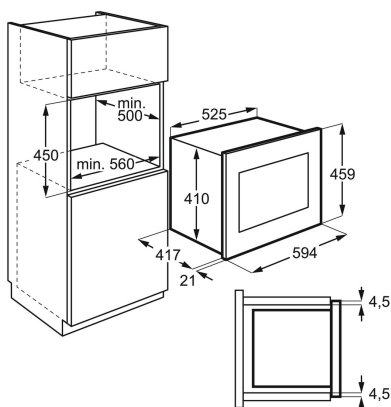

PSGBMC130D000014