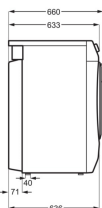

Grundutförande

PSGBDY180DE0000K

Torktumlare EW2H328R3

- > Torka på låg temperatur för perfekt resultat och lägre energikostnader – SimpliCare-värmepumpstorktumlare torkar dina kläder vid låga temperaturer och förbrukar mindre energi.
- > A++ för energieffektiv torkning – Värmepumpstekniken torkar tvätten skonsamt och förbrukar mindre energi.
- > Vändbar lucka för flexiblere montering – Torktumlarens lucka kan vändas för att passa i ditt hem.
- > Pålitlighet med invertermotor med 10 års garanti – Professionell invertermotor med lång livslängd och 10 års garanti.

- > Värmepumpstekniken uppnår överträffad energieffektivitet med upp till 40% energibesparing
- > Invertermotor
- > Fördröjd start
- > Reverserande trumgång håller isär kläderna och motverkar skrynklor
- > Tumlare med elektronisk fuktavkänning, programmet avslutas automatiskt
- > Tidsstyrda torkprogram som tillägg till de automatiska
- > Speciella torkprogram: Sängkläder, Bomull Eco, Lättstruket, Jeans, Mix, Silke, Sport, Tid, Ull
- > Möjliga tillbehör: Mont-sats tvättpelare
- > Medföljande tillbehör: Avloppsslang

Familj		Kapacitet tork bomull, kg	8.0
Energiklass	A++	Kondensationseffektivitetsklass	B
Kondensationseffektivitetsklass	82	Uppkoppling	
Energi skåptorr bomull vid 1000v/m, kW	1.99	Årlig energiförbrukning, kWh	235

Energy Class

PSGBVM180DE00007

Kombinerad tvätt/tork EW7W5268E5