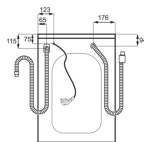

Kombinerad tvätt/tork EW7W5268E5

- > Dina kläder, tvättade och torkade i ett svep – Kläderna är redo att användas efter en cykel med PerfectCare 700
- > DualCare System - Den idealiska inställningen för dina kläder – Vårt DualCare-system har anpassade program för olika material både i tvätt- och torkcykel
- > SteamCare med FreshScent slätar ut skrynklor och sparar vatten – Färre skrynklor och lägre vattenförbrukning med SteamCare System med FreshScent.
- > SensiCare System - Skräddarsydd tvätt och torkning på kortare tid – Vårt SensiCare System justerar tiden för varje program beroende på storleken på tvätten.

- > Fristående tvätt / tork
- > Kondensumlare: fukten samlas i en vattentank, ingen ventilation krävs
- > Tvättkapacitet: 8 kg
- > Torkkapacitet: 4,0 kg
- > Max centrifugering: 1600
- > Sköljning med skumavkänning
- > Översvämningsskydd
- > Balanskontroll
- > Automatisk torkning

Familj	PerfectCare 700	Energiklass	C
Energiklass tvätt-tork	E	Kapacitet kg, full maskin Eco 40-60	8
Torkkapacitet, kg	4	Uppkoppling	
Motortyp	Ecolnverter	Trumvolym, liter	55