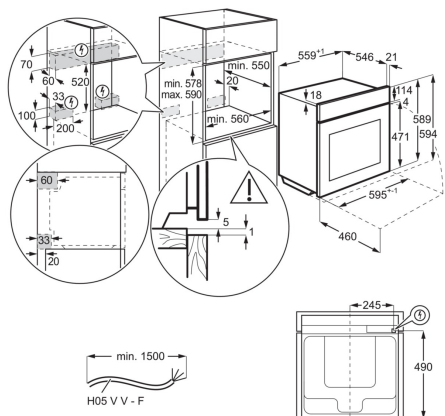

PSGBOV180DE0000F

Inbyggnadsugn CKC826V

- > SteamBake, ditt bageri hemma – Med 600 SteamBake-ugnen får du bättre bakresultat.
- > SteamBake för fantastiskt resultat – SteamBake tillför ånga och ger underbart bröd.
- > Smart Kitchen – praktisk och bekväm tillagningshjälp – Smart Kitchen. Anpassad hjälp. Fjärrstyrd ugn.
- > Laga mat med precision med vår matlagningstermometer – Vår matlagningstermometer mäter innertemperaturen på maten, vilket ger tillförlitliga resultat.
- > Med katalytisk rengöring rengör ugnen sig själv – Katalytisk rengöring absorberar fett och rengör sig själv vid 250 °C.

- > Multifunktionell ugn med varmluft
- > Ugn med WiFi-uppkoppling
- > Pop in / Pop out-vred
- > Soft Closing
- > Matlagningstermometer med auto-off
- > Snabbuppvärmningsfunktion
- > Elektronisk temperaturinställning
- > Recept i ugnen
- > Automatiska temperaturförslag

Serie och Tema	600 PRO	Kommersiellt namn	SteamBake
Färg	Vit	Rengöring	Katalys
Ugnsbotten	Grå emalj, Katalysemalj	Nettovolym, liter	71
Energiklass	A+	Produktmått H x B x D, mm	594x595x567

Energy Class