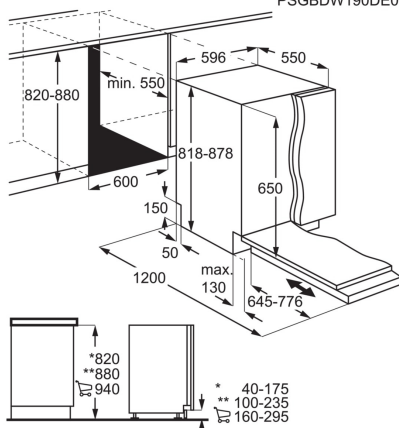

PSGBDW190DE00002

Integrerad diskmaskin EEQ47215L

- > Diskmaskinen som pratar ditt språk – Disken rengörs intuitivt med 600 QuickSelect Diskmaskin.
- > Med QuickSelect behöver du inte gissa när du ska diska – QuickSelect är diskmaskinen som pratar ditt språk
- > Tyst feedback, Beam on Floor – Beam on Floor använder projicerade ljusstrålar för att visa när diskmaskinen är klar.
- > Torkar tre gånger bättre med AirDry – Vår smarta AirDry-teknik använder naturligt luftflöde som torkar disken perfekt.

- > AutoOff
- > Touchkontroll
- > Beam on Floor
- > Torksystem: AirDry
- > Senare start från 1 till 24 timmar
- > Bestickkorg
- > Autosensor
- > Vattensäkerhet: Hel botten och flottör
- > Indikator för påfyllning av salt & sköljmedel

Serie och Tema	600 FLEX	Installation	Helintegrerad
Produktmått H x B x D, mm	818x596x550	Inbyggnadsmått	820-880x600x550
Energiklass	E	Antal kuvert	13
Ljudnivå (dB)	44	Ljudklass	B

Energy Class