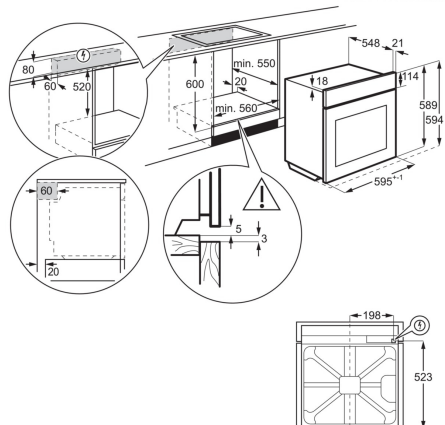

Serie och Tema	300	Typ av ram	Fasad 1 sida
Typ av installation	Ovanpåliggande	Mått B x D (mm)	590x520
Inbyggnadsmått H x B x D, mm	44x560x490	Antal kokzoner	4
Katrullavkänning	-	Hob2Hood	Ja

PSGBOV180DE00006