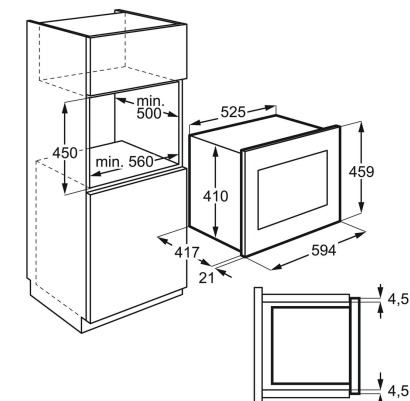

PSGBMC130D000014