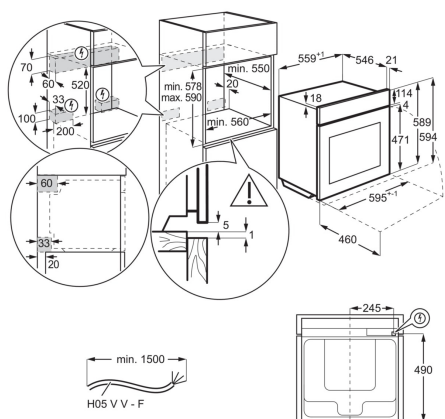

PSGBOV180DE0000F

Inbyggadsugn CKP826V

- > SteamBake, ditt bageri hemma – Med 600 SteamBake-ugnen får du bättre bakresultat.
- > SteamBake för fantastiskt resultat – SteamBake tillför ånga och ger underbart bröd.
- > Smart Kitchen – praktisk och bekväm tillagningshjälp – Smart Kitchen. Anpassad hjälp. Fjärrstyrd ugn.
- > Laga mat med precision med vår matlagningstermometer – Vår matlagningstermometer mäter innetemperaturen på maten, vilket ger tillförlitliga resultat.
- > Pyrolytisk rengöring ger långvarig nykänsla – Den pyrolytiska rengöringen gör fett och matrester till aska.

- > Multifunktionell ugn med varmluft
- > Ugn med WiFi-uppkoppling
- > Pop in / Pop out-vred
- > Soft Closing
- > Matlagningstermometer med auto-off
- > 3 pyrolytiska rengöringsprogram
- > Rengöringspåminnelse
- > Snabbuppvärmningsfunktion
- > Elektronisk temperaturinställning

Serie och Tema	600 PRO	Kommersiellt namn	SteamBake
Färg	Vit	Rengöring	Pyrolys (3 cykler)
Ugnsbotten	Grå emalj	Nettovolym, liter	71
Energiklass	A+	Produktmått H x B x D, mm	594x595x567

Energy Class