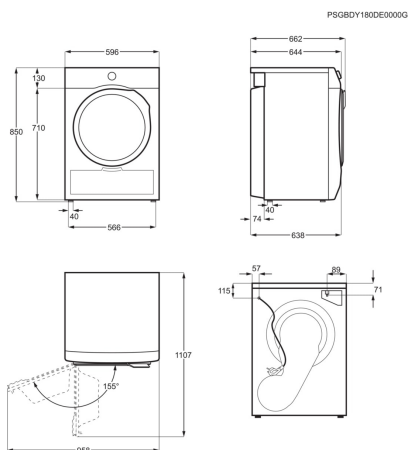

Torktumlare EW9H779P9

- > Jämna resultat, perfekt behandling – Innovative CycloneCare med 3DSense-teknik torkar dina kläder ordentligt.
- > 3DSense-teknik för perfekt torkning – Vår unika 3DSense-teknik skannar djupt in i tygerna för jämnt torkningsresultat.
- > Anpassade program. skräddarsydd klädvård – Kläderna får exakt rätt hantering i varje program eftersom förhållandena inuti trumman anpassas efter materialet på tyget.
- > Enastående klädvård med din smarttelefon – Håll koll på din tvättmaskin och torktumlare från din smarttelefon med MyElectrolux-appen.

- > Värmepumpstekniken uppnår överträffad energieffektivitet med upp till 40% energibesparing
- > Wi-Fi
- > Invändig LED-belysning
- > Invertermotor
- > Fördröjd start
- > Reverserande trumgång håller isär kläderna och motverkar skrynklor
- > AutoOff - ingen onödig elförbrukning
- > Speciella torkprogram: Sängkläder XL, Bomull Eco, Bomull, Fintvätt, Denim, Dunjacka, Mixed XL, Outdoor, Silke, Sport, Syntet, Ull
- > Möjliga tillbehör: Mont-sats tvättpelare

Familj	PerfectCare 900	Kapacitet tork bomull, kg	9.0
Energiklass	A+++	Kondensationseffektivitetsklass	A
Kondensationseffektivitetsklass	91	Uppkoppling	Wi-Fi
Energi skåptorr bomull vid 1000v/m, kW	1.69	Årlig energiförbrukning, kWh	195

Energy Class