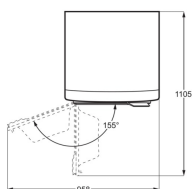

Grundutförande

PSGBDY180DE0000K

Torktumlare EW2H328R3

- > Torka på låg temperatur för perfekt resultat och lägre energikostnader – SimpliCare-värmepumpstorktumlare torkar dina kläder vid låga temperaturer och förbrukar mindre energi.
- > A++ för energieffektiv torkning – Värmepumpstekniken torkar tvätten skonsamt och förbrukar mindre energi.
- > Vändbar lucka för flexiblere montering – Torktumlarens lucka kan vändas för att passa i ditt hem.
- > Pålitlighet med invertermotor med 10 års garanti – Professionell invertermotor med lång livslängd och 10 års garanti.

- > Värmepumpstekniken uppnår överträffad energieffektivitet med upp till 40% energibesparing
- > Invertermotor
- > Fördröjd start
- > Reverserande trumgång håller isär kläderna och motverkar skrynklor
- > Tumlare med elektronisk fuktavkänning, programmet avslutas automatiskt
- > Tidsstyrda torkprogram som tillägg till de automatiska
- > Speciella torkprogram: Sängkläder, Bomull Eco, Lättstruket, Jeans, Mix, Silke, Sport, Tid, Ull
- > Möjliga tillbehör: Mont-sats tvättpelare
- > Medföljande tillbehör: Avloppsslang

Familj		Kapacitet tork bomull, kg	8.0
Energiklass	A++	Kondensationseffektivitetsklass	B
Kondensationseffektivitetsklass	82	Uppkoppling	
Energi skåptorr bomull vid 1000v/m, kW	1.99	Årlig energiförbrukning, kWh	235

Energy Class

PSGBVM180DE00007

Kombinerad tvätt/tork EW7W5268E5