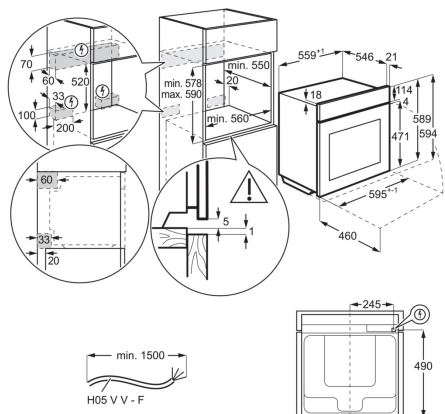

PSGBOV180DE0000F

Inbyggadsugn CKP826X

- > SteamBake, ditt bageri hemma – Med 600 SteamBake-ugnen får du bättre bakresultat.
- > SteamBake för fantastiskt resultat – SteamBake tillför ånga och ger underbart bröd.
- > Smart Kitchen – praktisk och bekväm tillagningshjälp – Smart Kitchen. Anpassad hjälp. Fjärrstyrd ugn.
- > Laga mat med precision med vår matlagningstermometer – Vår matlagningstermometer mäter innetemperaturen på maten, vilket ger tillförlitliga resultat.
- > Pyrolytisk rengöring ger långvarig nykänsla – Den pyrolytiska rengöringen gör fett och matrester till aska.

- > Multifunktionell ugn med varmluft
- > Ugn med WiFi-uppkoppling
- > Pop in / Pop out-vred
- > Soft Closing
- > Matlagningstermometer med auto-off
- > 3 pyrolytiska rengöringsprogram
- > Rengöringspåminnelse
- > Snabbuppvärmningsfunktion
- > Elektronisk temperaturinställning

Serie och Tema	600 PRO	Kommersiellt namn	SteamBake
Färg	Rostfri	Rengöring	Pyrolys (3 cykler)
Ugnsbotten	Grå emalj	Nettovolym, liter	71
Energiklass	A+	Produktmått H x B x D, mm	594x595x567

Energy Class