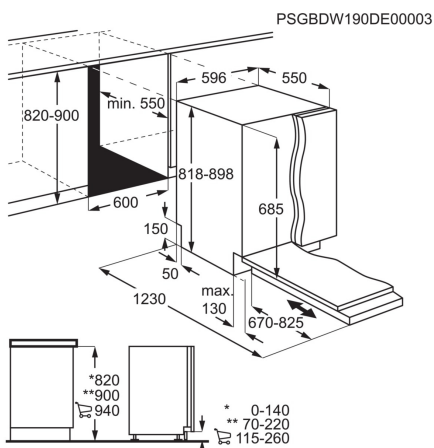

Integrerad diskmaskin KECA7300W

- > Vi höjer standarden – världens första diskmaskin i arbetshöjd – 900 ComfortLift® diskmaskin gör det enkelt att stoppa i och plocka ur disken.
- > ComfortLift, lyft upp nedre korgen – ComfortLift-mekanismen lyfter upp nedre diskmaskinskorgen till midjehöjd.
- > ComfortRails tar väl hand om dina tallrikar – ComfortRails-skenorna gör att korgarna glider mjukare i diskmaskinen.
- > QuickSelect med WiFi ger dig information om enkelt och tydligt underhåll av diskmaskinen. – QuickSelect med WiFi gör underhållet enkelt

- > MaxiFlex®
- > XXL-utrymme
- > AutoOff
- > Touchkontroll
- > LCD-display med olika språk
- > TimeBeam® visar kvarvarande tid
- > Invändig belysning
- > Torksystem: AirDry
- > Senare start från 1 till 24 timmar

Serie och Tema	900 SENSE	Installation	Helintegrerad
Produktmått H x B x D, mm	818x596x550	Inbyggningmått	820-900x600x570
Energiklass	D	Antal kuvert	14
Ljudnivå (dB)	39	Ljudklass	B

Energy Class