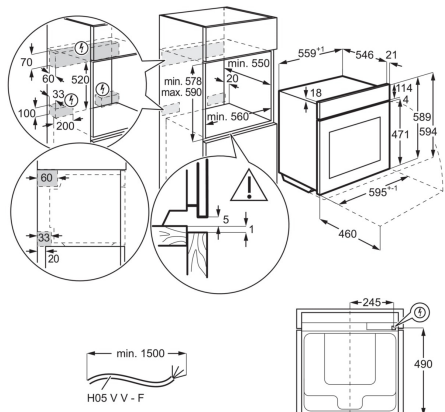

PSGBOV180DE0000F

Inbyggnadsugn CKC826X

- > SteamBake, ditt bageri hemma – Med 600 SteamBake-ugnen får du bättre bakresultat.
- > SteamBake för fantastiskt resultat – SteamBake tillför ånga och ger underbart bröd.
- > Smart Kitchen – praktisk och bekväm tillagningshjälp – Smart Kitchen. Anpassad hjälp. Fjärrstyrd ugn.
- > Laga mat med precision med vår matlagningstermometer – Vår matlagningstermometer mäter innertemperaturen på maten, vilket ger tillförlitliga resultat.
- > Med katalytisk rengöring rengör ugnen sig själv – Katalytisk rengöring absorberar fett och rengör sig själv vid 250 °C.

- > Multifunktionell ugn med varmluft
- > Ugn med WiFi-uppkoppling
- > Pop in / Pop out-vred
- > Soft Closing
- > Matlagningstermometer med auto-off
- > Snabbuppvärmningsfunktion
- > Elektronisk temperaturinställning
- > Recept i ugnen
- > Automatiska temperaturförslag

Serie och Tema	600 PRO	Kommersiellt namn	SteamBake
Färg	Rostfri	Rengöring	Katalys
Ugnsbotten	Grå emalj, Katalysemalj	Nettovolym, liter	71
Energiklass	A+	Produktmått H x B x D, mm	594x595x567

Energy Class