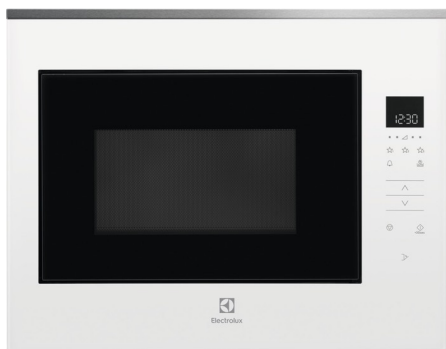

PSGBMC130D000014

Mikrovågsugn KMFE264TEW

- > TouchOpen för snabb och enkel åtkomst – På 800 TouchOpen-mikrovågsugn kan du öppna luckan med en tryckning.
- > TouchOpen ger enkel åtkomst – Mikrovågsugns lucka har TouchOpen-funktion som ger mjuk stängning.
- > Mikrovågsugn – genvägen i ditt kök – Vår mikrovågsfunktion ger dig möjlighet att tillaga, värma eller tina.
- > Spara mikrovågsinställningarna för dina favoriträtter – Spara dina inställningar som en favoritfunktion för snabbt och enkelt val.

> Tillagningslägen: Mikrovågor	> Automatiskt viktstyrt avfrostningsprogram	> LED-display
> Snabbstart med 30 sekunders intervaller	> Mikrovågsugnen signalerar då tillagningstiden är slut	> Touch-kontroll för att välja effekt
> Automatiska viktstyrda tillagningsprogram	> Barnlås	> Elektronisk klocka med timer

Serie och Tema	800 FLEX	Installation	Integrerad
Färg	Vit	Produktmått H x B x D, mm	459x594x404
Inbyggingsmått H x B x D, mm	450x562x500	Kapacitet (l), Brutto/Netto	26 / 25
Material i ugnsutrymmet	Målat	Mikrovågeffekt, W	900

Kylskåp KRS2DE39W

- > Stabil temperatur, alltid kallt – DynamicAir ger stabila temperaturer och förhindrar att maten torkar.
- > Konstant kallt med DynamicAir – DynamicAir bibehåller stabila temperaturer och förhindrar att livsmedlen torkar.
- > Med OptiSpace finns det massor av utrymme för livsmedel – OptiSpace erbjuder det utrymme du behöver för att organisera dina livsmedel.
- > Välj temperatur med elektroniska kontroller – Justera kylskåpets inställningar med elektroniska kontroller.