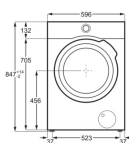

Kombinerad tvätt/tork EW7W5268E5

- > Dina kläder, tvättade och torkade i ett svep – Kläderna är redo att användas efter en cykel med PerfectCare 700
- > DualCare System - Den idealiska inställningen för dina kläder – Vårt DualCare-system har anpassade program för olika material både i tvätt- och torkcykel
- > SteamCare med FreshScent slätar ut skrynklor och sparar vatten – Färre skrynklor och lägre vattenförbrukning med SteamCare System med FreshScent.
- > SensiCare System - Skräddarsydd tvätt och torkning på kortare tid – Vårt SensiCare System justerar tiden för varje program beroende på storleken på tvätten.

- > Fristående tvätt / tork
- > Kondensumlare: fukten samlas i en vattentank, ingen ventilation krävs
- > Tvättkapacitet: 8 kg
- > Torkkapacitet: 4,0 kg
- > Max centrifugering: 1600
- > Sköljning med skumavkänning
- > Översvämningsskydd
- > Balanskontroll
- > Automatisk torkning

Familj	PerfectCare 700	Energiklass	C
Energiklass tvätt-tork	E	Kapacitet kg, full maskin Eco 40-60	8
Torkkapacitet, kg	4	Uppkoppling	
Motortyp	Ecolnverter	Trumvolym, liter	55