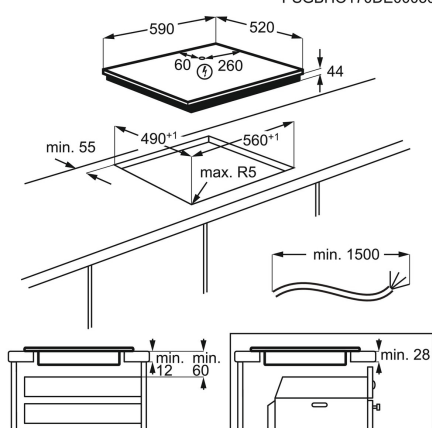

PSGBHO170DE00030

Inbyggnadshäll HOI630PF

- > Det snabbaste sättet att laga mat – Ytan blir varm snabbt med 300 induktionshäll.
- > Enkelt, snabbt och säkert – induktion – Induktionshällen levererar värme snabbt och exakt, för säker tillagning.
- > Hob2Hood® för ren bekvämlighet – Hob2Hood® länkar trådlöst hällen till köksfläkten och ger automatiskt utsug.
- > Kontroll med en touch – Med touchkontroller är det enkelt att ändra temperaturen.
- > Intensiv värme på ett ögonblick med PowerBoost – PowerBoost-funktionen ger din häll en omedelbar värmeökning.

- > Induktionshäll
- > Touchkontroller
- > Boosterfunktion
- > Pausfunktion om du behöver avbryta men ha kvar inställningarna.
- > Hob²Hood
- > Timer
- > Restvärmeindikering
- > Automax
- > Ljudsignal

Serie och Tema	300	Typ av ram	Fasad 1 sida
Typ av installation	Ovanpåliggande	Mått B x D (mm)	590x520
Inbyggnadsmått H x B x D, mm	44x560x490	Antal kokzoner	4
Katrullavkänning	-	Hob2Hood	Ja