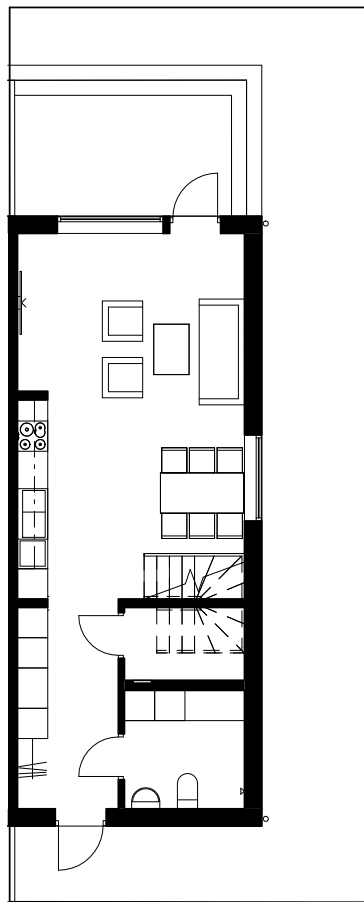

## BRF Parklängan

Hus nr. 14 Tomt

5 RoK 133 Kvm

Plan 0, 1 och 2

# Engelbrekt

GISSSELBERG ARKITEKTER

Avvikelser kan förekomma.  
Ytångivelser är preliminära.  
Originalformat A4 2021-11-23