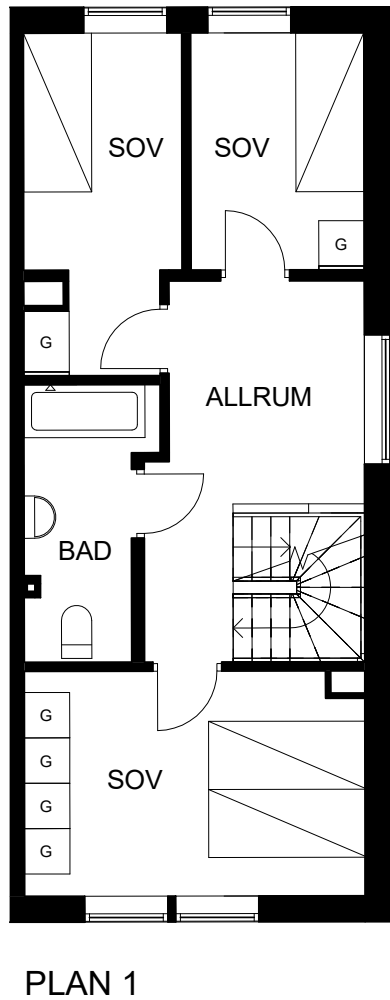

BOFAKTABLAD

BRF Parklängan

Hus nr. 14

5 RoK 133 Kvm

Plan 0, 1 och 2

Teckenförklaring

SPIS

TVÄTTMASKIN

GARDEROB

ELSKÅP

Engelbrekt

GISSELBERG ARKITEKTER

Avvikelser kan förekomma.
Ytangelser är preliminära.
Originalformat A4 2021-11-23