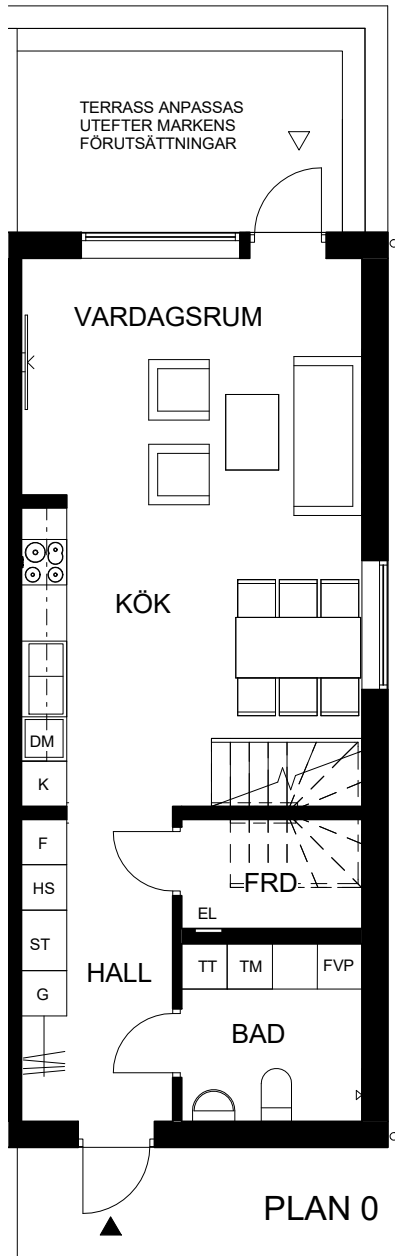

BOFAKTABLAD

BRF Parklängan

Hus nr. 14

5 RoK 133 Kvm

Plan 0, 1 och 2

Teckenförklaring

SPIS

TVÄTTMASKIN

GARDEROB

ELSKÅP

Engelbrekt

GISSELBERG ARKITEKTER

Avvikelser kan förekomma.
Ytangelser är preliminära.
Originalformat A4 2021-11-23