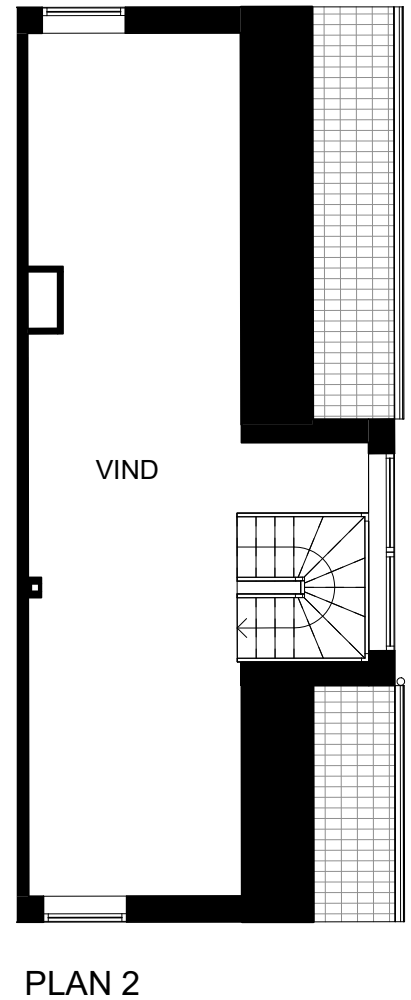

BOFAKTABLAD

BRF Parklängan

Hus nr. 14

5 RoK 133 Kvm

Plan 0, 1 och 2

Teckenförklaring

SPIS

TVÄTTMASKIN

GARDEROB

ELSKÅP

Engelbrekt

GISSELBERG ARKITEKTER

Avvikelser kan förekomma.
Ytangelser är preliminära.
Originalformat A4 2021-11-23