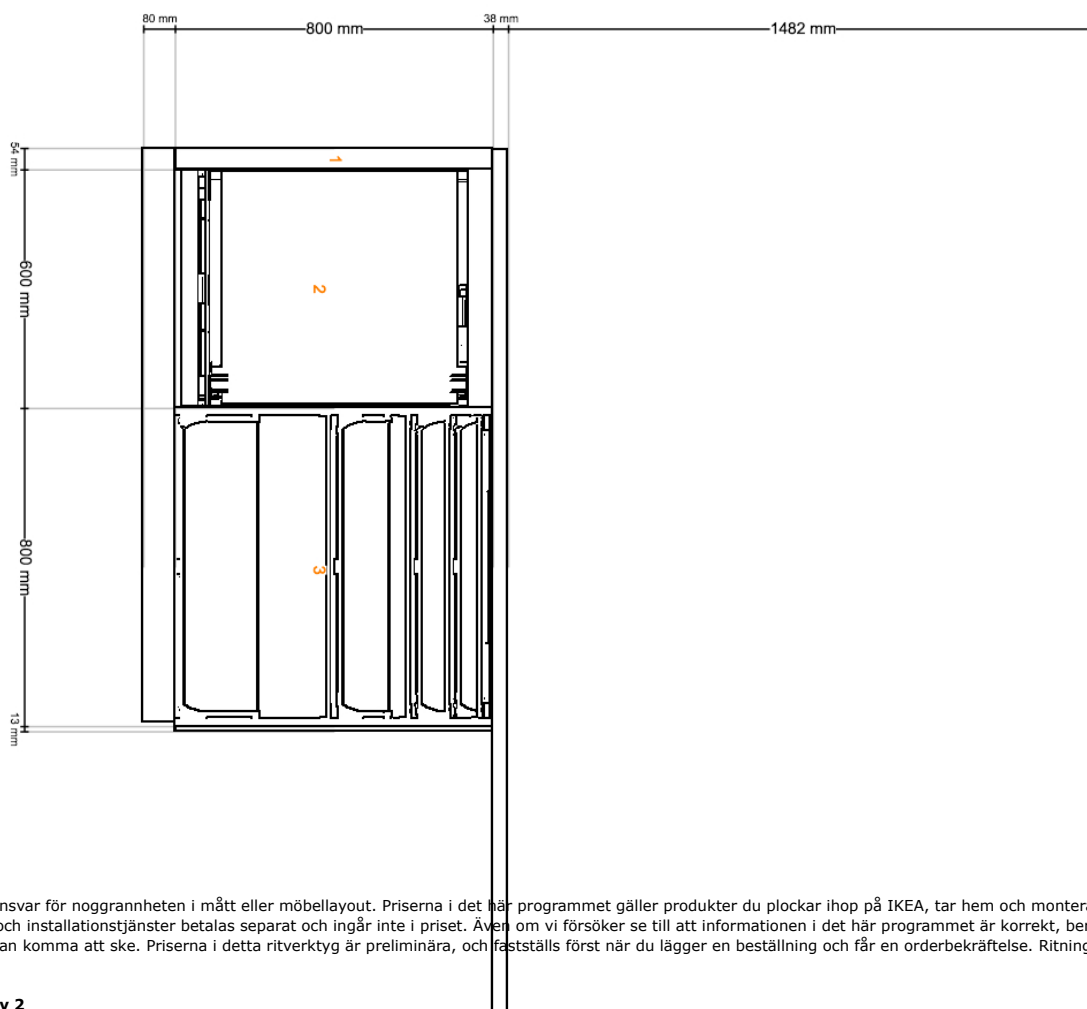

Vy framifrån

Alla mått anges i mm

6

Viktigt IKEA tar inget ansvar för noggrannheten i mått eller möbellayout. Priserna i det här programmet gäller produkter du plockar ihop på IKEA, tar hem och monterar själv. Alla efterfrågade leverans-, monterings- och installationstjänster betalas separat och ingår inte i priset. Även om vi försöker se till att informationen i det här programmet är korrekt, ber vi om ursäkt för eventuella produktändringar som kan komma att ske. Priserna i detta ritverktyg är preliminära, och fastställs först när du lägger en beställning och får en orderbekräftelse. Ritningen skall inte betraktas som en offert.

Ritningsnamn **Alternativ 2**

Ritnings-ID **0F72A4B9-D8A4-4B9F-B5B2-EDC63EA65DCE**

Utskriven **2022-02-16**

Ritning giltig för **Sverige**

© Inter IKEA Systems B.V. 2021