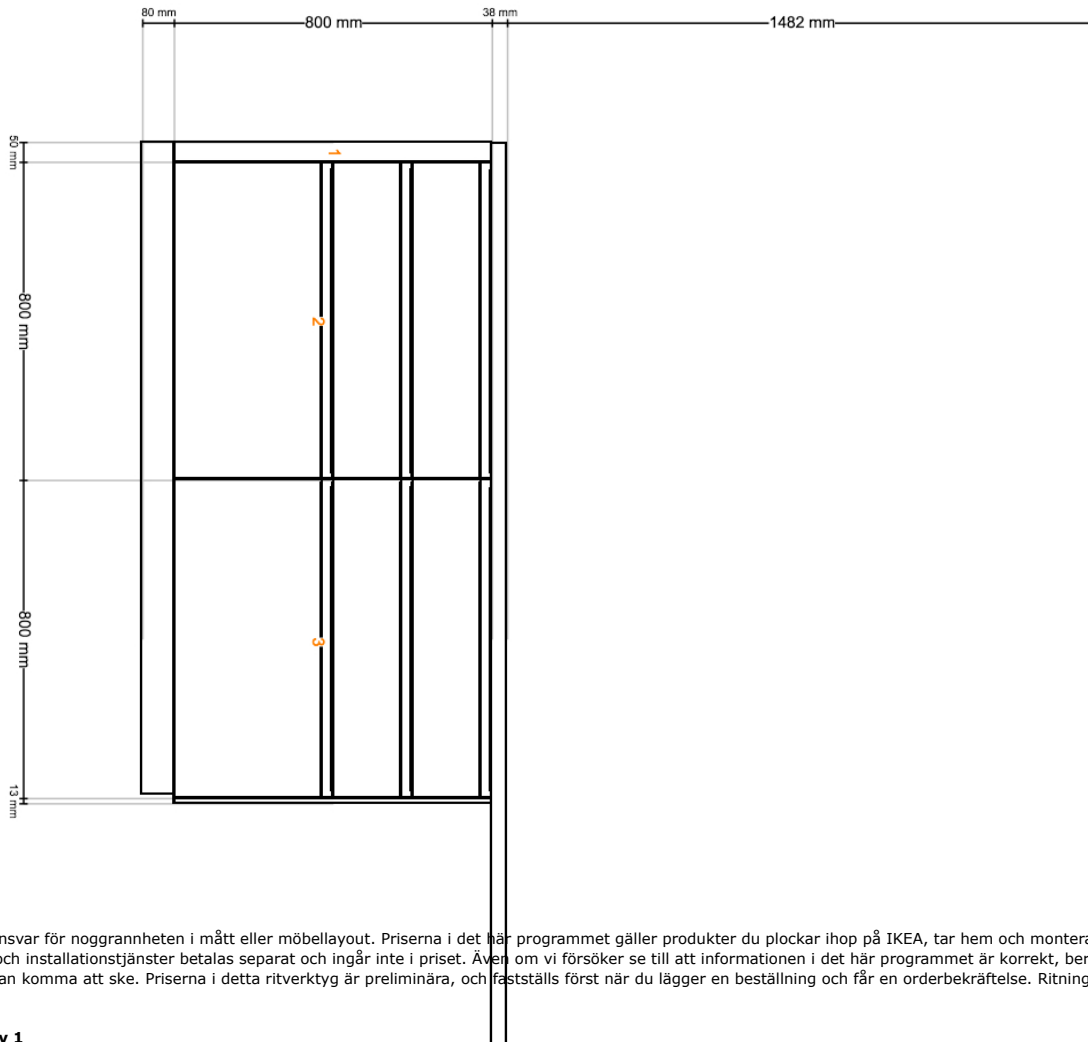

Ritningsnamn **Alternativ 1**Ritnings-ID **F2BCE642-9D4A-4AD9-A0AA-76B510C525C8**Utskriven **2022-02-16**Ritning giltig för **Sverige**

Vy framifrån

Alla mått anges i mm

Viktigt IKEA tar inget ansvar för noggrannheten i mått eller möbellayout. Priserna i det här programmet gäller produkter du plockar ihop på IKEA, tar hem och monterar själv. Alla efterfrågade leverans-, monterings- och installationstjänster betalas separat och ingår inte i priset. Även om vi försöker se till att informationen i det här programmet är korrekt, ber vi om ursäkt för eventuella produktändringar som kan komma att ske. Priserna i detta ritverktyg är preliminära, och fastställs först när du lägger en beställning och får en orderbekräftelse. Ritningen skall inte betraktas som en offert.