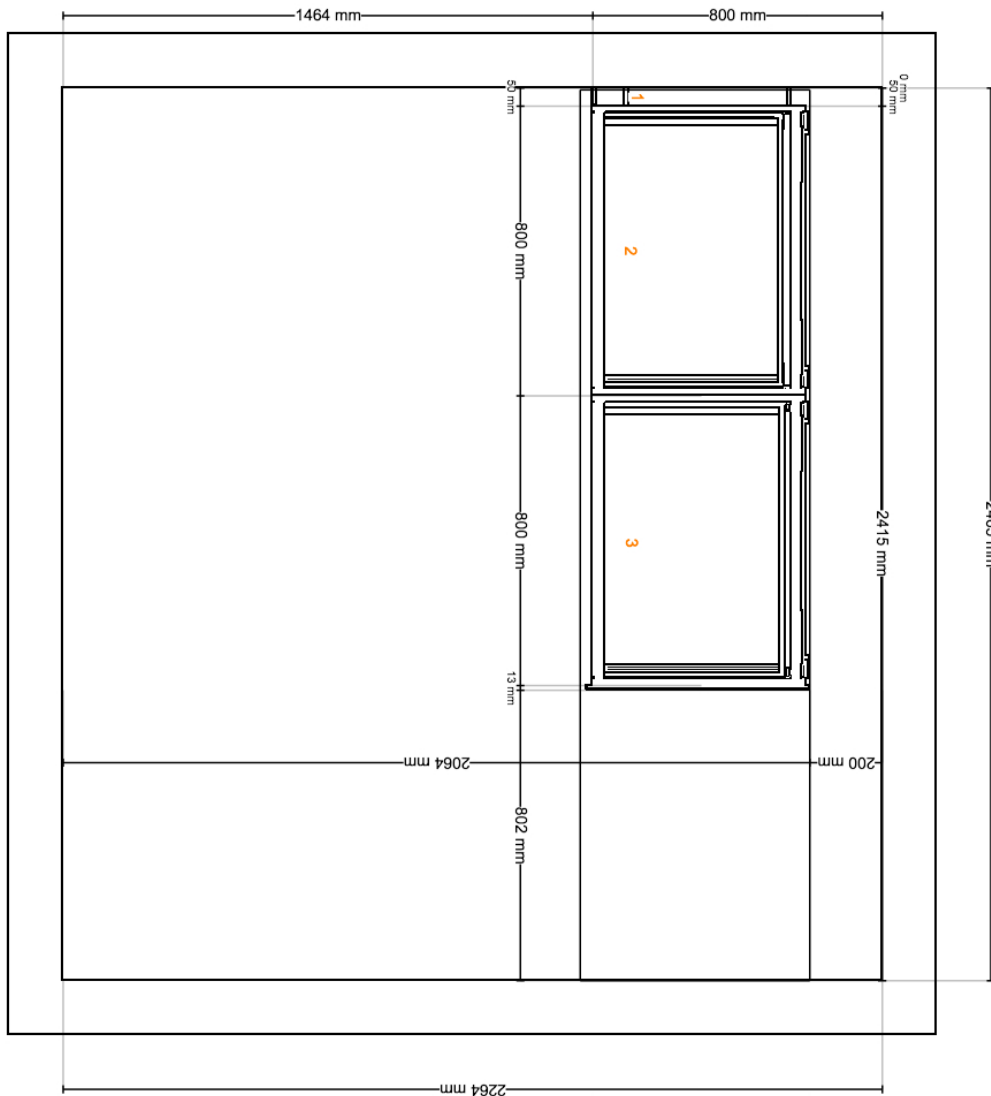

Ritningsnamn **Alternativ 1**
Ritnings-ID **F2BCE642-9D4A-4AD9-A0AA-76B510C525C8**
Utskriven **2022-02-16**
Ritning giltig för **Sverige**

© Inter IKEA Systems B.V. 2021

Vy ovanifrån

Alla mått anges i mm