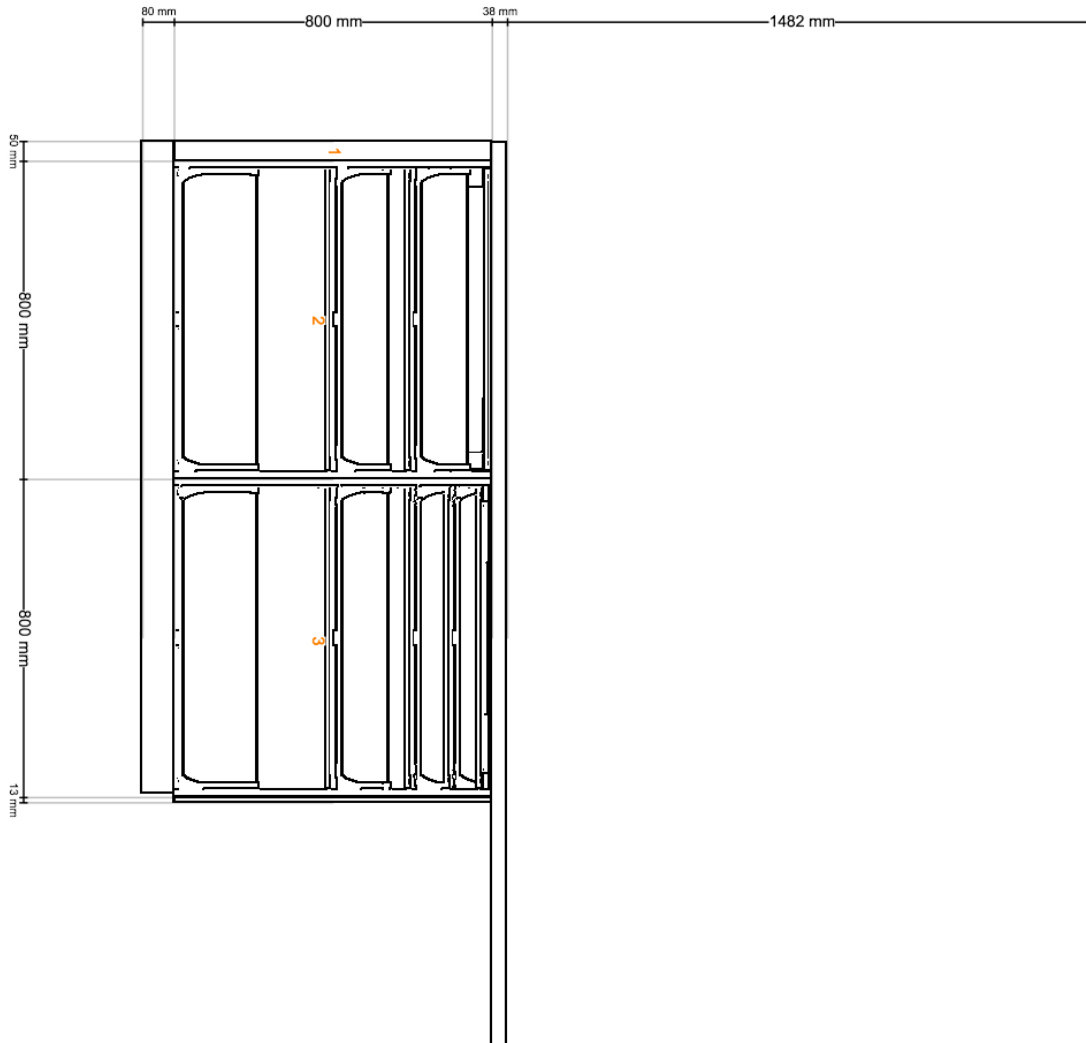

Insida framifrån

Alla mått anges i mm

Viktigt IKEA tar inget ansvar för noggrannheten i mått eller möbellayout. Priserna i det här programmet gäller produkter du plockar ihop på IKEA, tar hem och monterar själv. Alla efterfrågade leverans-, monterings- och installationstjänster betalas separat och ingår inte i priset. Även om vi försöker se till att informationen i det här programmet är korrekt, ber vi om ursäkt för eventuella produktändringar som kan komma att ske. Priserna i detta ritverktyg är preliminära, och fastställs först när du lägger en beställning och får en orderbekräftelse. Ritningen skall inte betraktas som en offert.

Ritningsnamn **Alternativ 1**
Ritnings-ID **F2BCE642-9D4A-4AD9-A0AA-76B510C525C8**
Utskriven **2022-02-16**
Ritning giltig för **Sverige**

© Inter IKEA Systems B.V. 2021