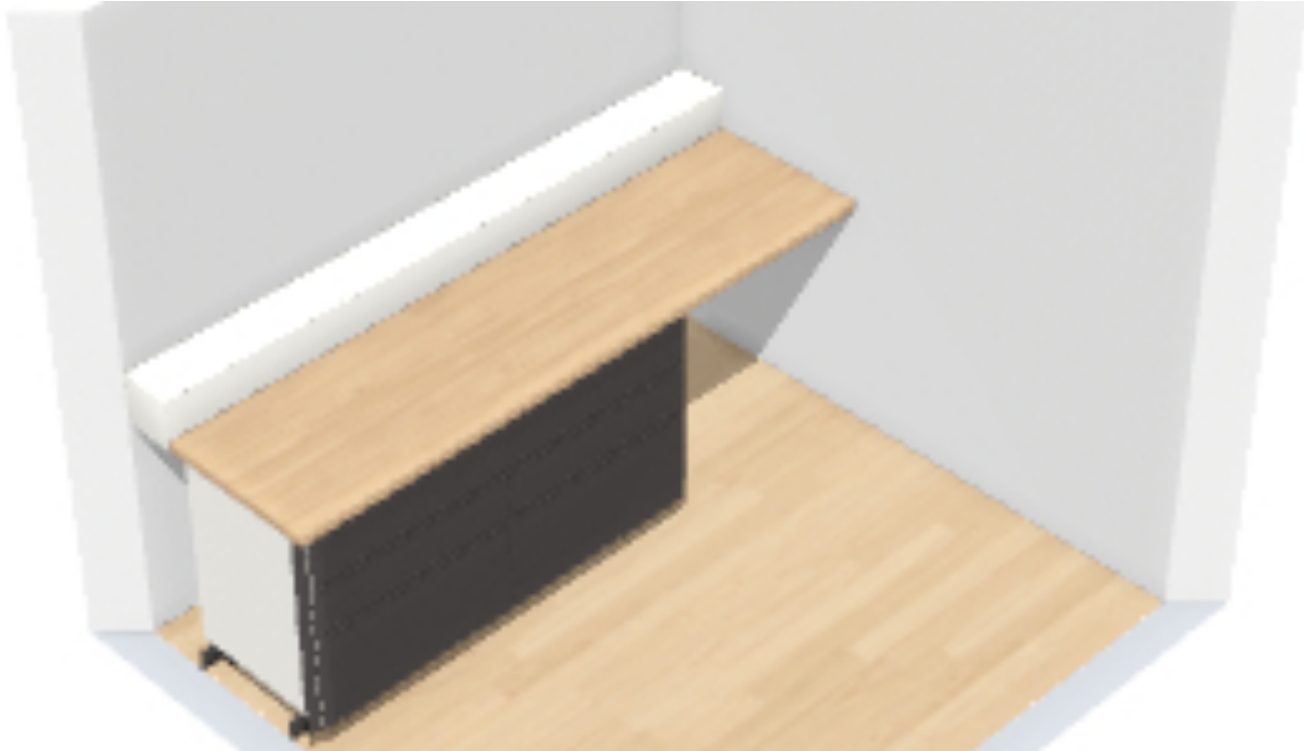

Alternativ 1

Ritnings-ID **F2BCE642-9D4A-4AD9-A0AA-76B510C525C8**

Utskriven **2022-02-16**

Ritning giltig för **Sverige**