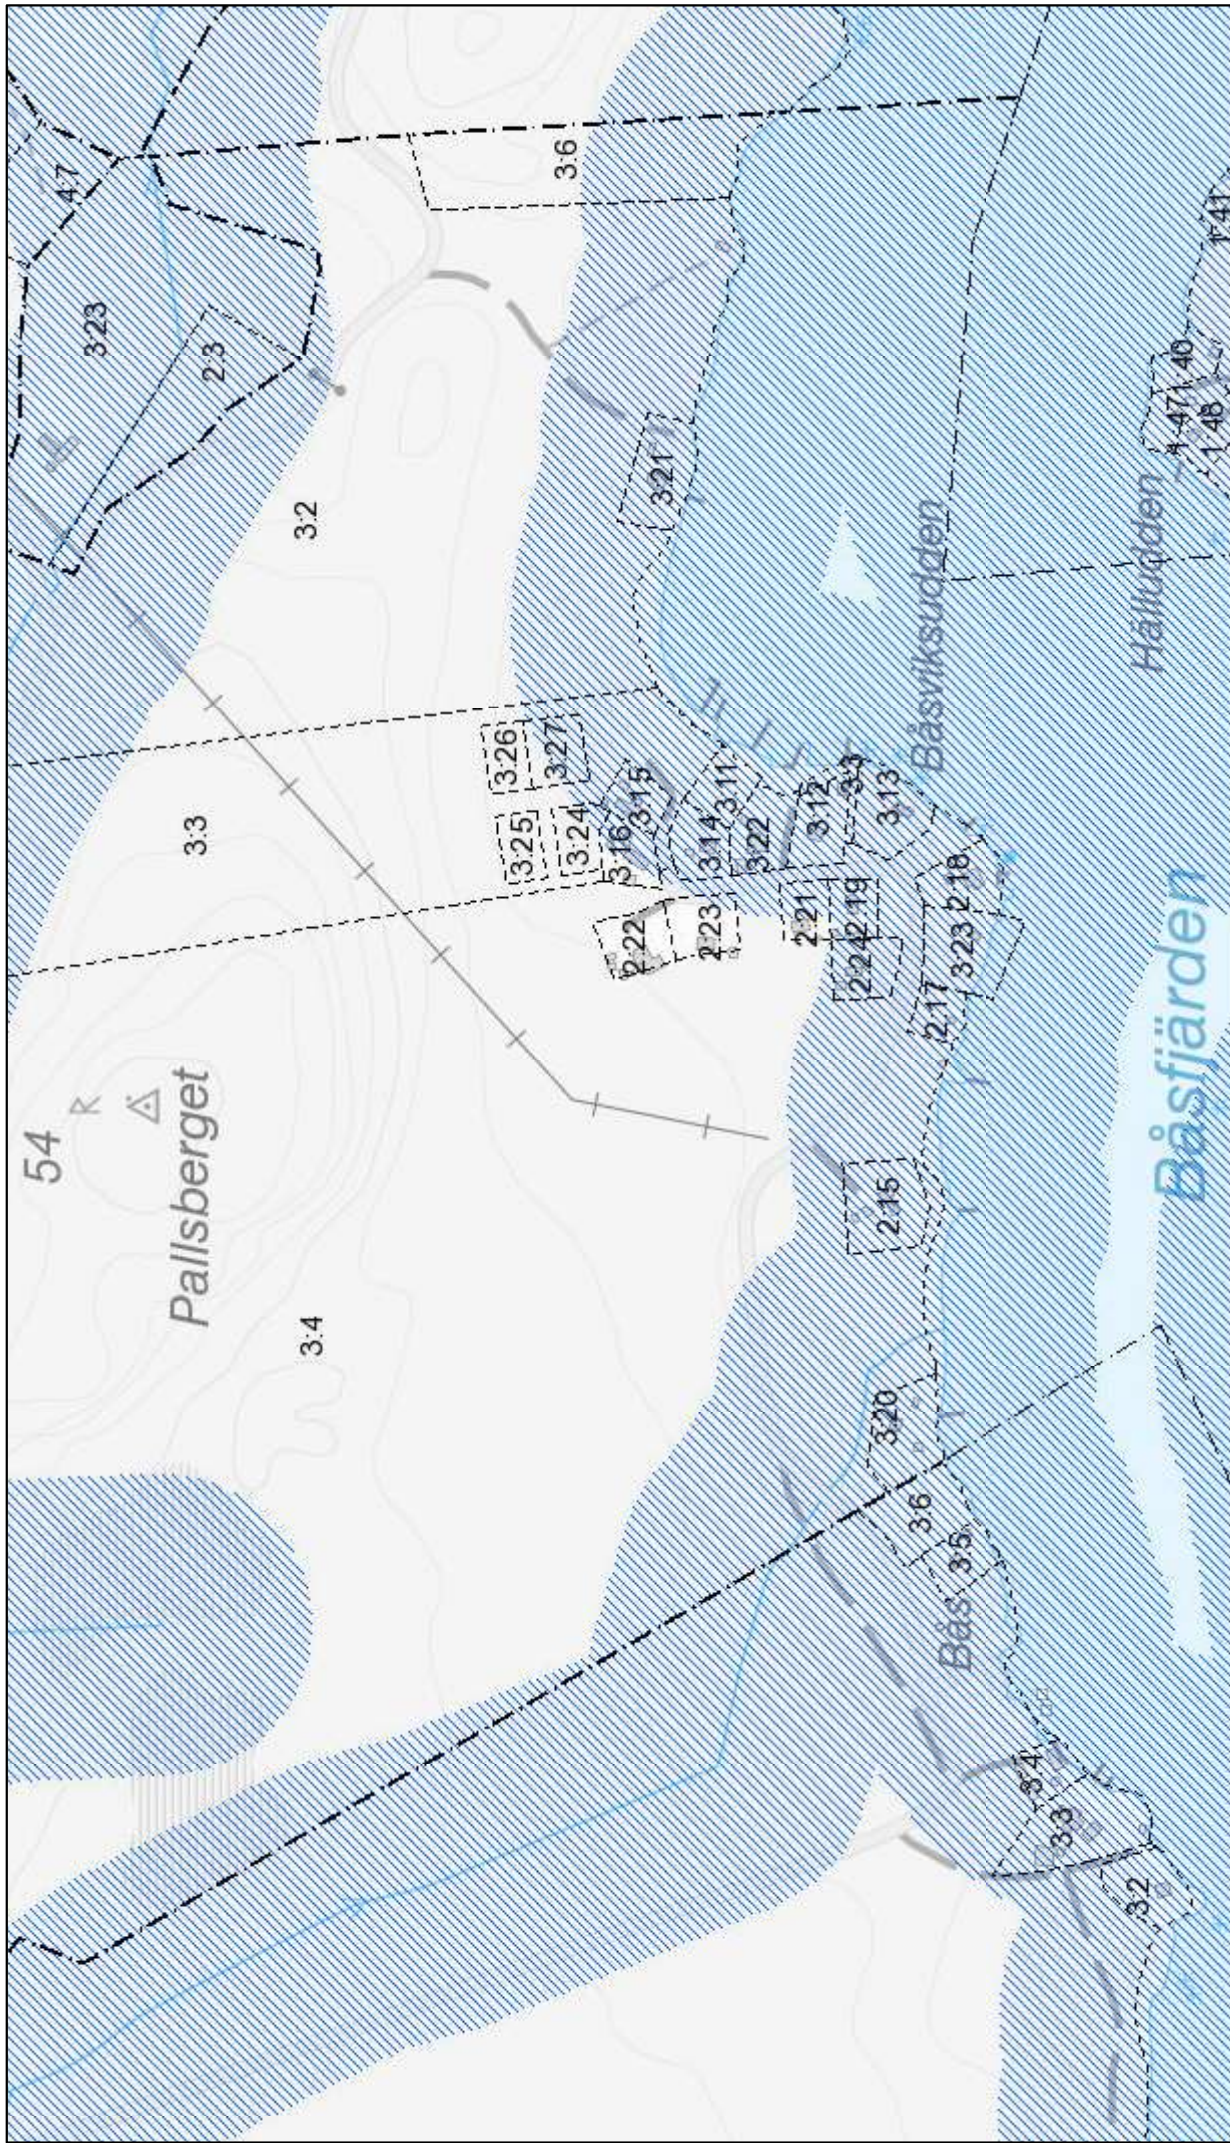

# Samhällsbyggnadskarta

ÖVERSIKTSKARTA IDENORS-HAMRE 3:4

Skala: 1:5 000